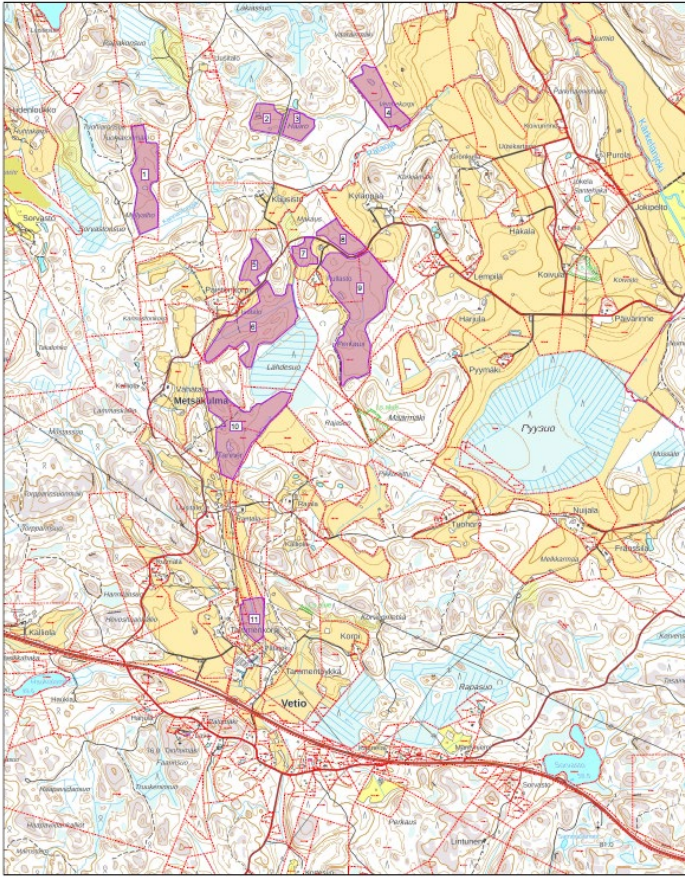

Liitekooste Salon Kiskon Metsäkulman aurinkovoimahankkeesta

Hankkeen sijainti

© Salon Maankäyttö ja MM, 2024

Ympäristökartta
1:10000
03.07.2024

Hankerajaus maakuntakaavan päällä:

Asutus hankealan läheisyydessä: