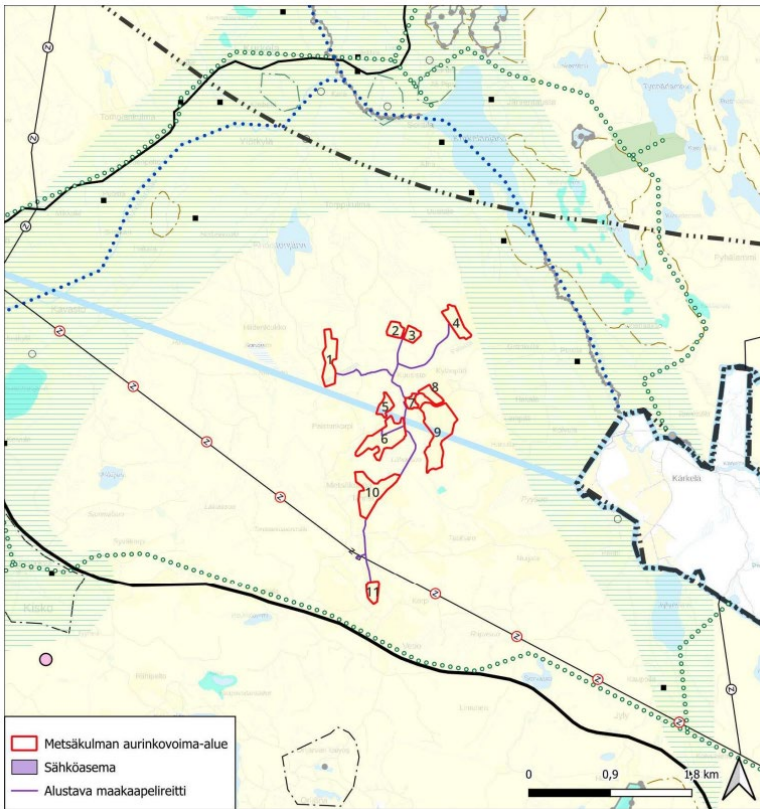

Liitekooste Salon Kiskon Metsäkulman aurinkovoimahankkeesta

Hankkeen sijainti

© Salon Maankäyttö ja MM, 2024

Ympäristökartta
1:10000
03.07.2024

Hankerajaus maakuntakaavan päällä:

Asutus hankealan läheisyydessä:

Tulostettu 26/05/2024, 11.
Lähteet: Rakennukset: MML
Pohjakartta © Maanmittauslaitos