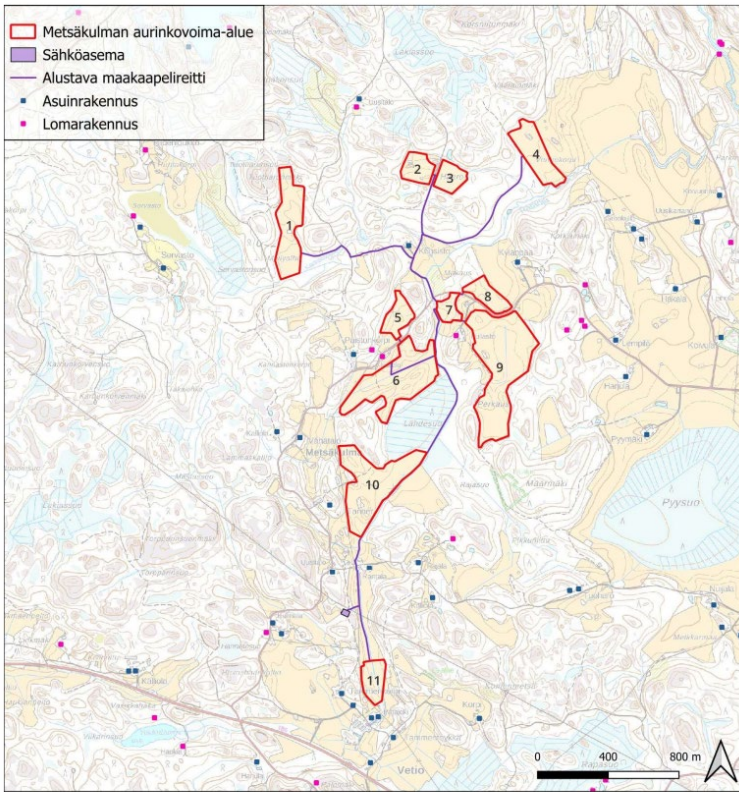

Asutus hankealan läheisyydessä: